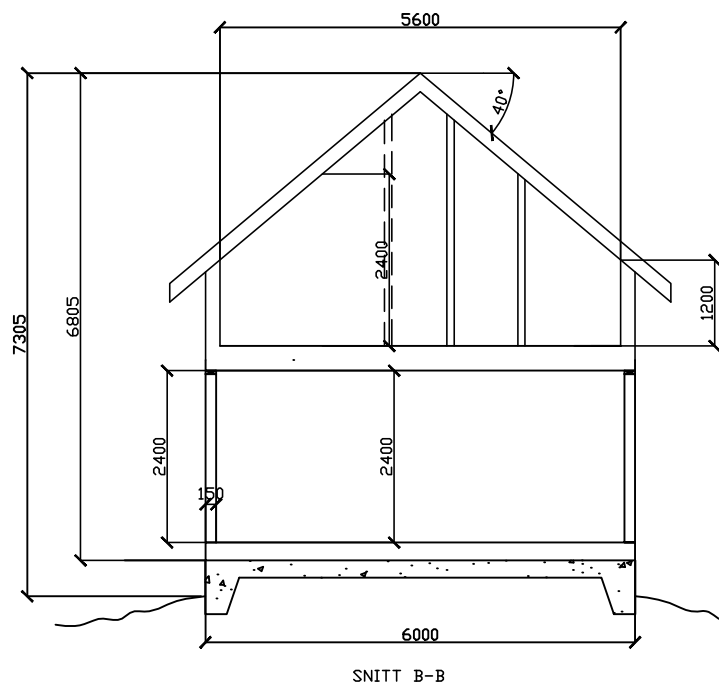

LOFTSPLAN

Tekst	Byggherre			Ordre nr.
	Målestokk 1:100	Dato 18.06.12 Korreksjon	Konstr./Tegn.	Godkjent
Henvi/sning				
Tegn. nr. 1000-200-2				Erstatn. for Erstattet av

NYTT
LOFTSPLAN