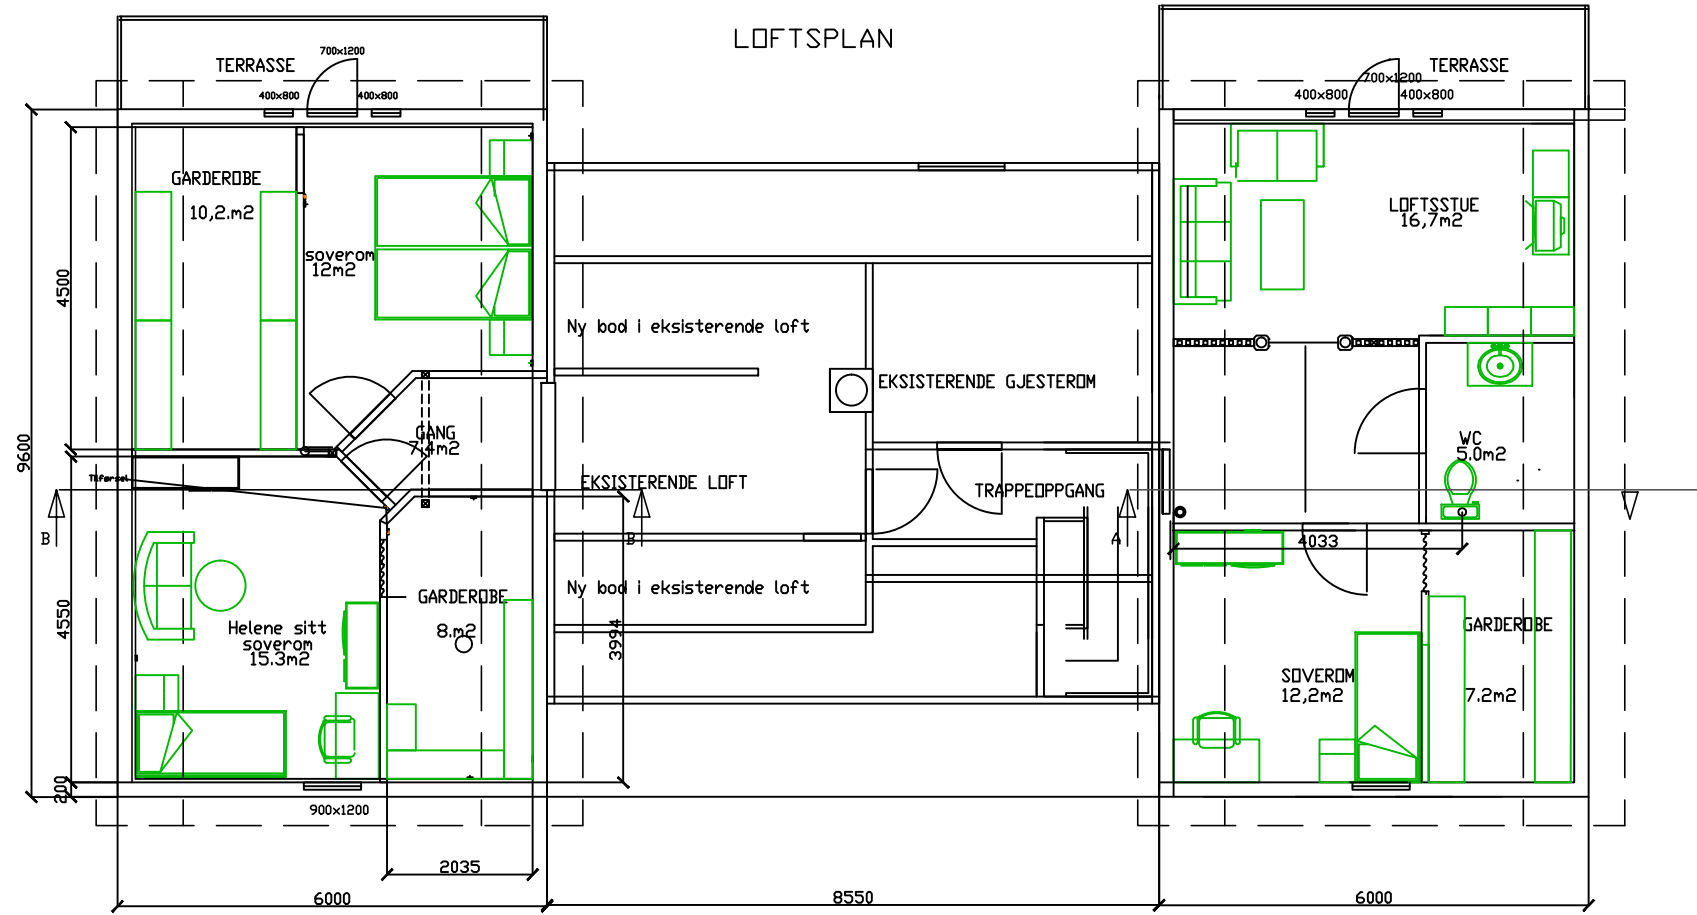

LOFTSPLAN

Tekst	Byggherre			Ordre nr.
	Målestokk 1:100	Dato 18.06.12 Korreksjon	Konstr./Tegn.	Godkjent
Henvi/sning				
Tegn. nr. 1000-200-2				Erstatn. for Erstattet av

NYTT
LOFTSPLAN