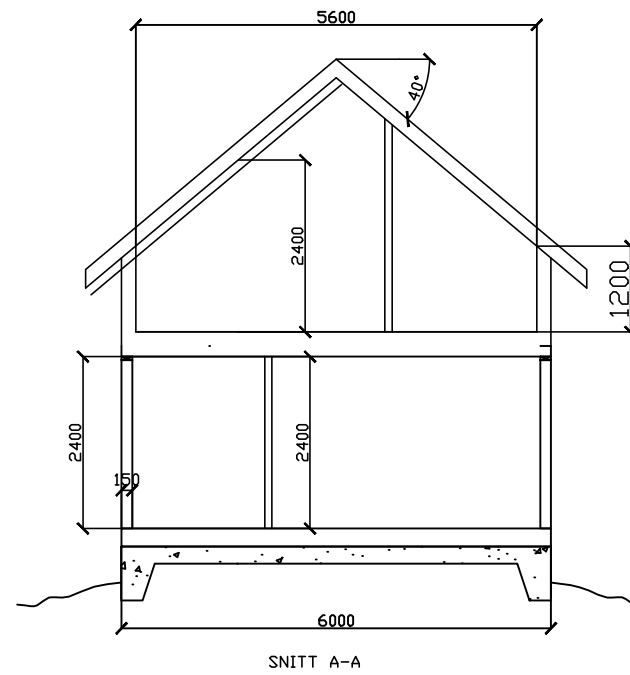

LOFTSPLAN

Tekst	Byggherre			Ordre nr.
	Målestokk 1:100	Dato 18.06.12 Korreksjon	Konstr./Tegn.	Godkjent
Henvi/sning				
Tegn. nr. 1000-200-2				Erstatn. for Erstattet av

NYTT
LOFTSPLAN