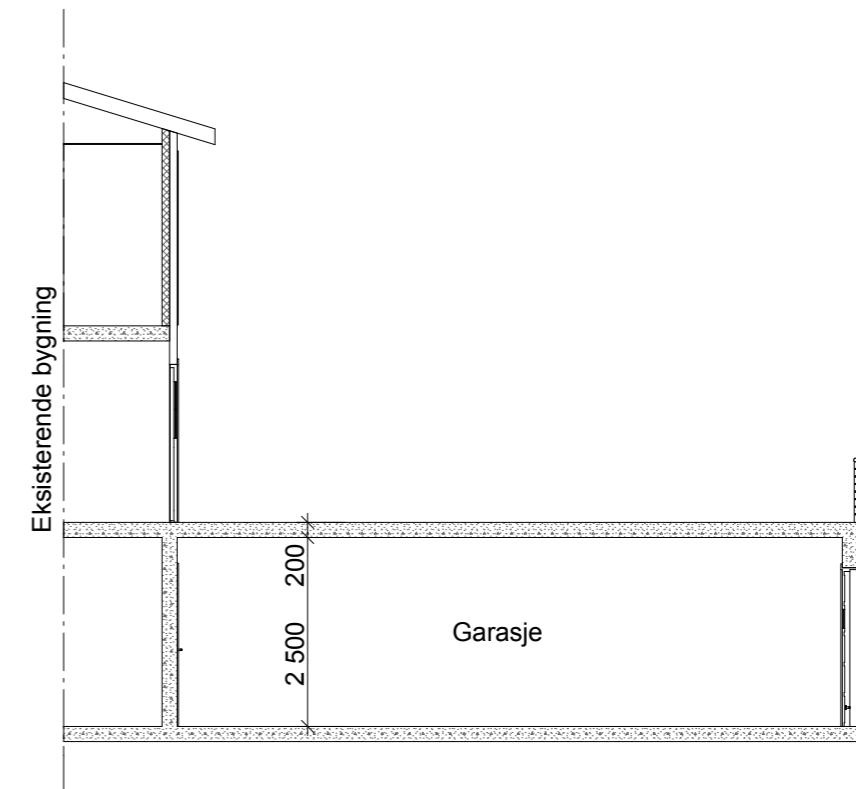

Fasade Vest

1:100

Fasade Nord

1:100

Snitt A-A

1:100

Filnavn 09-022.pln	Dato: 30.04.09	Tegnet av: IHS	Godkjent av: IHS	REV.INDEX:	ANT.	ENDRINGEN GJELDER	SIGN:	DATO:
Tilbygg garasje og oppussing bad Fasader og Snitt		Prosjektnr: 09.022	Prosjektfase: Byggemelding	Målestokk: 1:100	Byggherre: Anders Fleischer Grønlivegen 15 - Elverum		Tegnet av:  Tegnekontoret Interiør & 3D-Design as TLF: 92 45 42 33 E-POST: ida@i-3d.no	
		Tegningsnr: A30-01	Revisjon:					