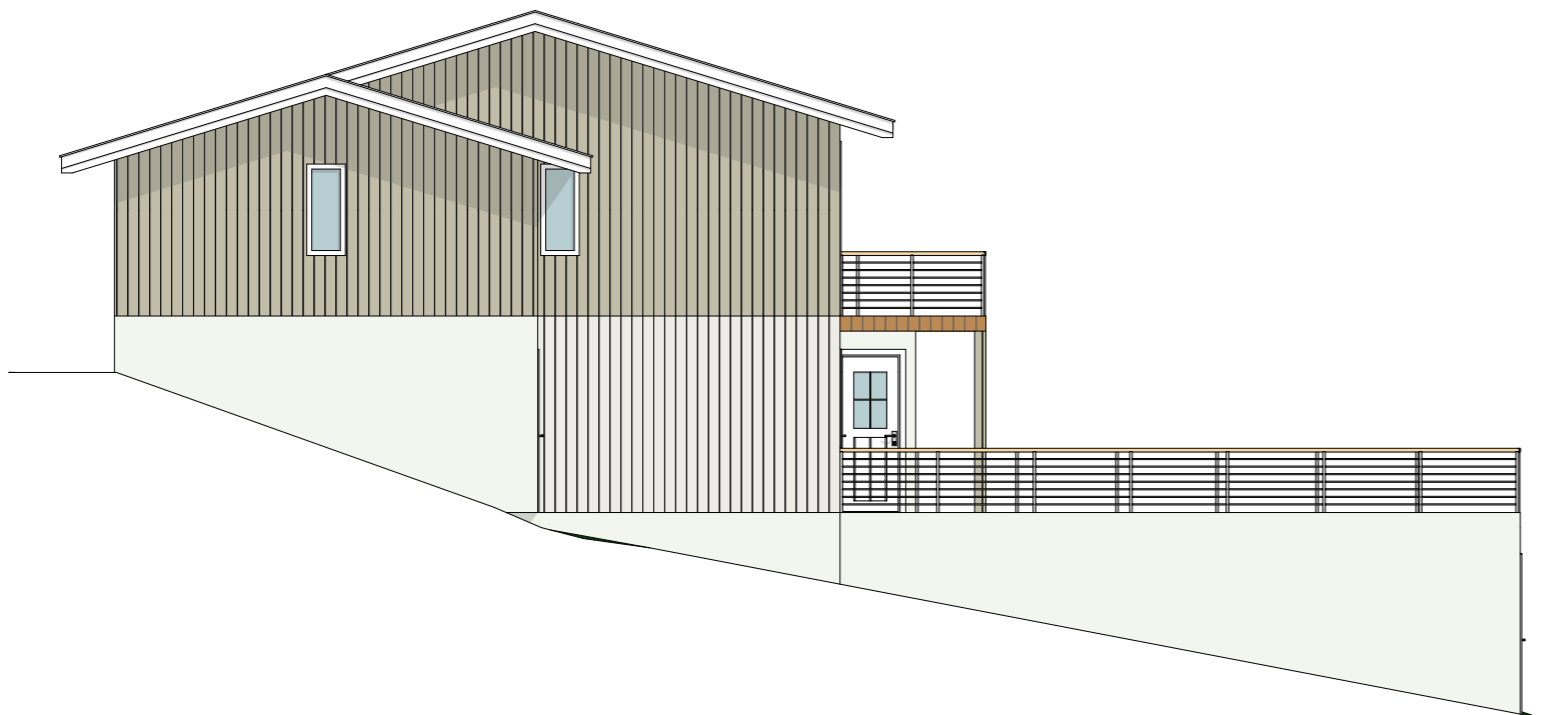

Fasade Vest

1:100

Fasade Nord

1:100

Snitt A-A

1:100

Filnavn 09-022.pln	Dato: 30.04.09	Tegnet av: IHS	Godkjent av: IHS	REV.INDEX:	ANT.	ENDRINGEN GJELDER	SIGN:	DATO:
Tilbygg garasje og oppussing bad Fasader og Snitt		Prosjektnr: 09.022	Prosjektfase: Byggemelding	Målestokk: 1:100	Byggherre: Anders Fleischer Grønlivegen 15 - Elverum		Tegnet av:  Tegnekontoret Interiør & 3D-Design as TLF: 92 45 42 33 E-POST: ida@i-3d.no	
		Tegningsnr: A30-01	Revisjon:					