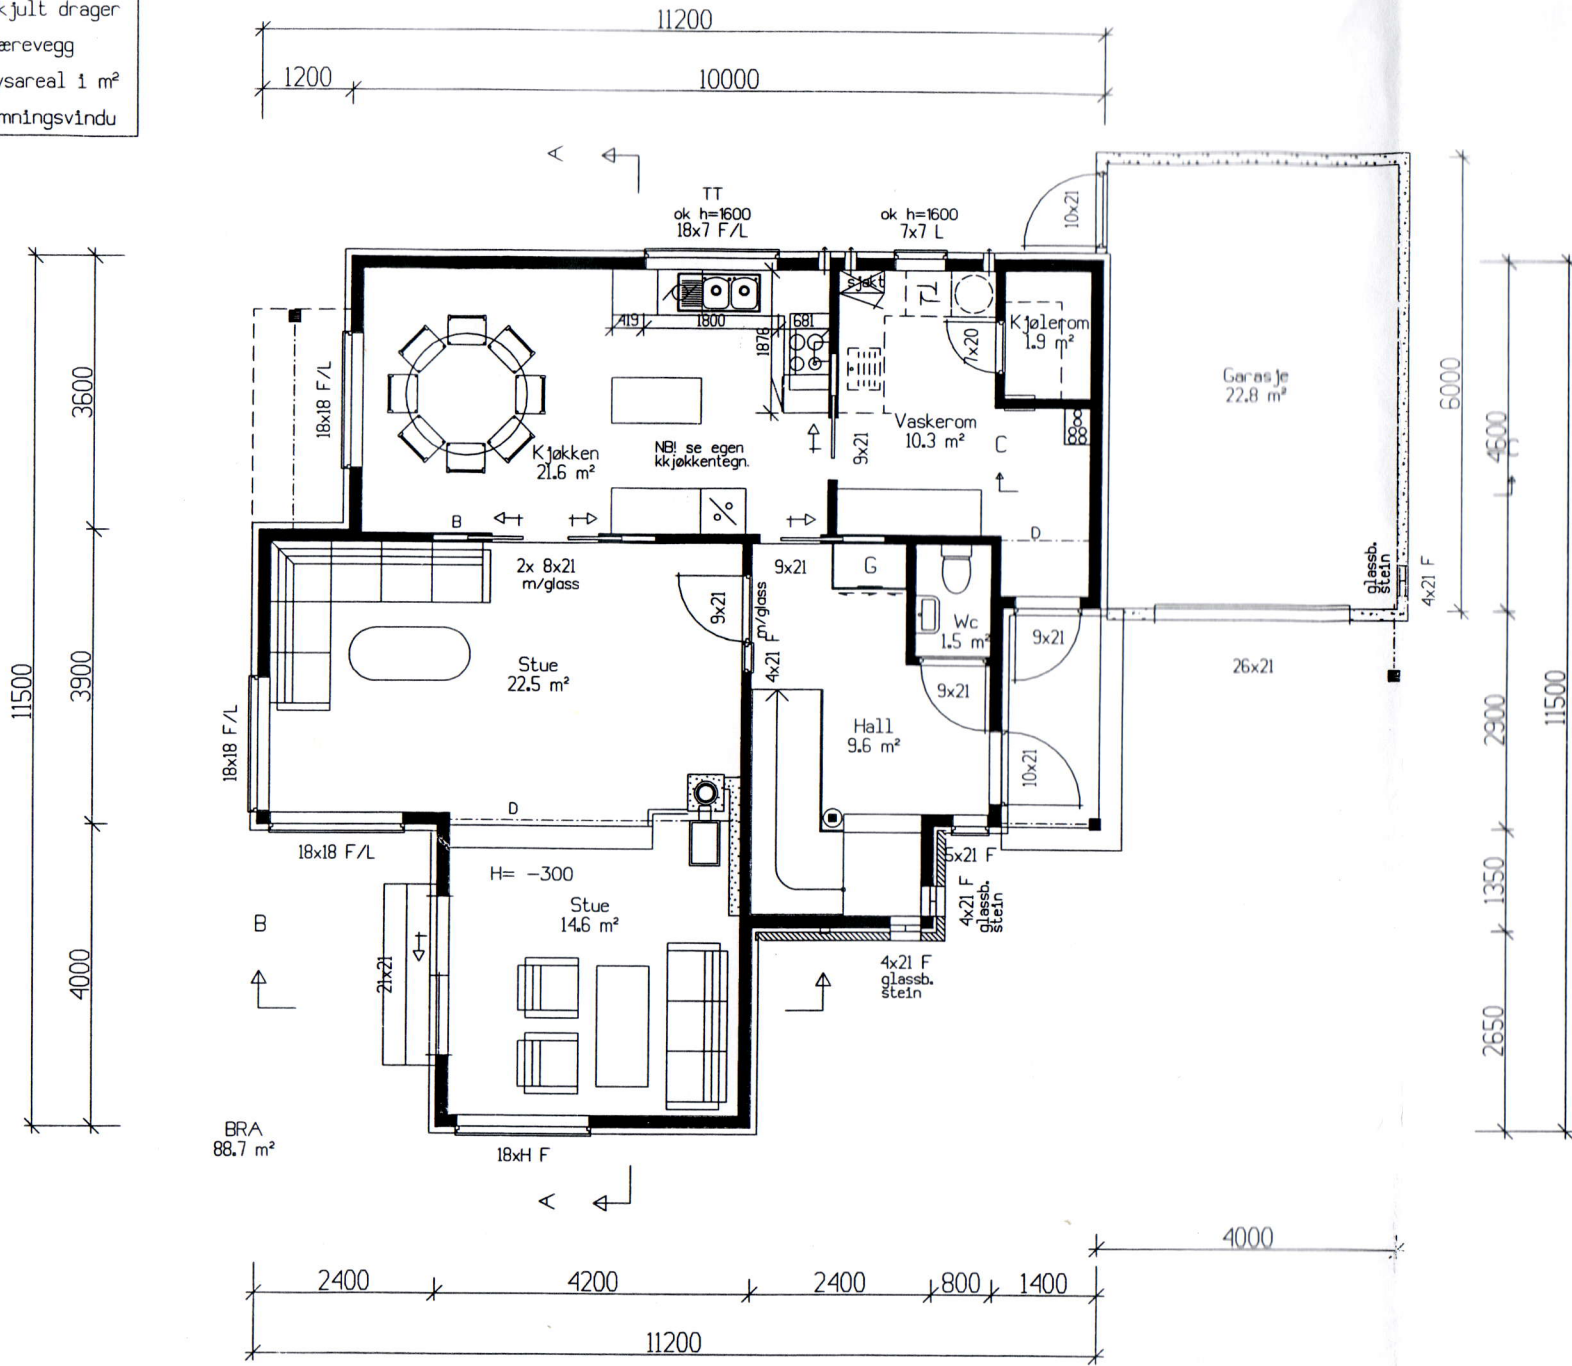

- SD = Synlig drager
- D = Skjult drager
- B = Bærevegg
- l = Lysareal 1 m²
- R = Rømningsvindu

1. etasje